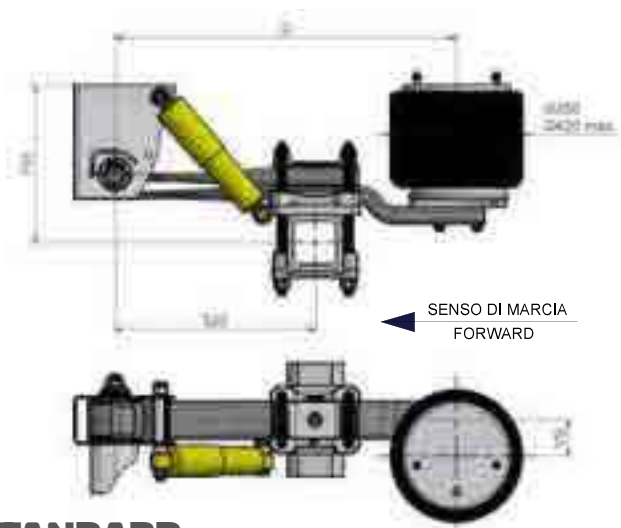

**SOSPENSIONE PNEUMATICA**  
AIR SUSPENSION / LUFTFEDERUNG

type **GQ - KQ**

GQ - Sospensione montata / Assembled suspension / Montierte Federung  
KQ - Kit sospensione / Auspension kit / Kit für Federung

**STANDARD**

PORTATA Capacity Achslast	ASSE Axle Achse	BALESTRA Leaf spring Blattfeder	FH (min. / max.)	G	CODICE Code Bestellnr.
kg	mm	Ø mm	mm	mm	
11 000	120	1 leaf	398 (328 - 443)	945	KQ12N...
13 000	130	2 leaves	407 (343 - 455)	905	KQ13N...
	150		417 (353 - 465)		