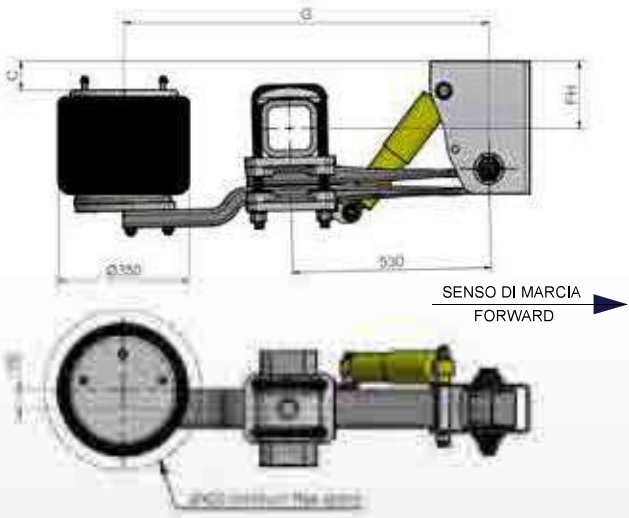

**SOSPENSIONE PNEUMATICA**  
AIR SUSPENSION / LUFTFEDERUNG

type **GQ - KQ**

GQ - Sospensione montata / Assembled suspension / Montierte Federung  
KQ - Kit sospensione / Auspension kit / Kit für Federung

**STANDARD**

PORTATA Capacity Achslast	ASSE Axle Achse	BALESTRA Leaf spring Blattfeder	FH (min. / max.)	G	CODICE Code Bestellnr.
kg	mm	Ø mm	mm	mm	
11 000	120	1 leaf	398 (328 - 443)	945	KQ12N...
13 000	130	2 leaves	407 (343 - 455)	905	KQ13N...
	150		417 (353 - 465)		